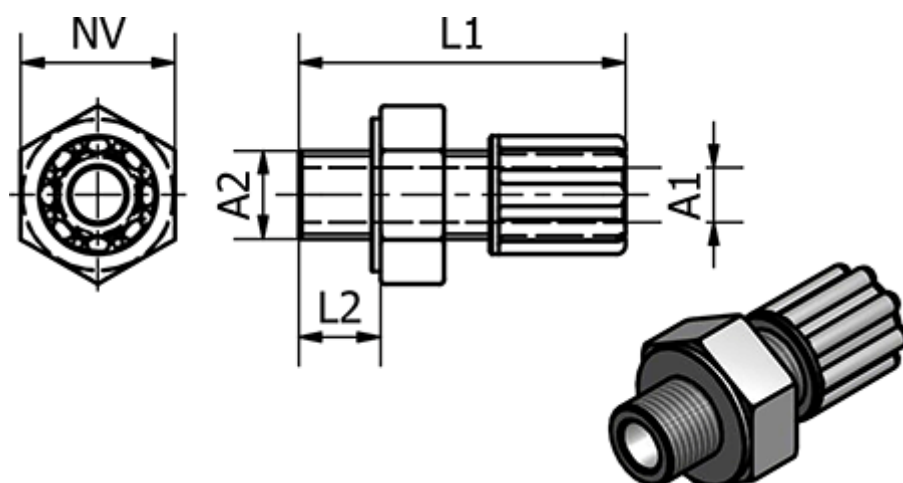

Varenummer: 58612033
Beskrivelse: Push-on 120.33, Ø8/10 - G 1/2"
Lige

Mål

Gevind A2	= G 1/2"
L1	= 48
L2	= 14
NV	= 27
Udvendig slangediameter A1	= 8/10